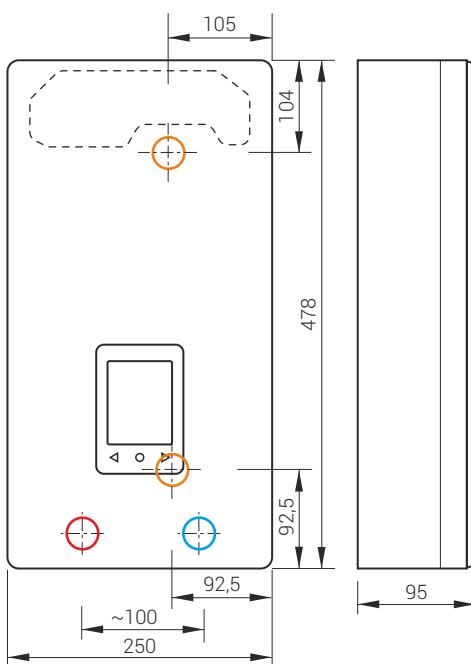

Wymiary

Specjalny wieszak ułatwia montaż PPE4 w miejscu starego podgrzewacza, również innych popularnych na rynku marek.

Przyłącze wodne Gw 1/2"

○ przyłącze wody zimnej

○ przyłącze wody ciepłej

○ miejsce wprowadzenia elektrycznego przewodu przyłączeniowego

Dane techniczne

Kod produktu	Moc znamionowa / zasilanie	Ciśnienie wody (MPa)	Nominalny pobór prądu (A)	Minimalny przekrój przewodów (mm²)	Wydajność (Δt=30°) (l/min.)
PPE4.M-10/12/15	10/11/12/15 kW / 400V 3~	0,1 - 1,0	3x14,5/15,9/17,3/21,7	4 x 2,5	4,3/5,2/5,8/7,2
PPE4.M-18/21/24	17/18/21/24 kW / 400V 3~	0,1 - 1,0	3x24,7/26,0/30,3/34,6	4 x 6	8,1/8,7/10,1/11,6
PPE4.M-27	27 kW / 400V 3~	0,1 - 1,0	3x39	4 x 6	13,0